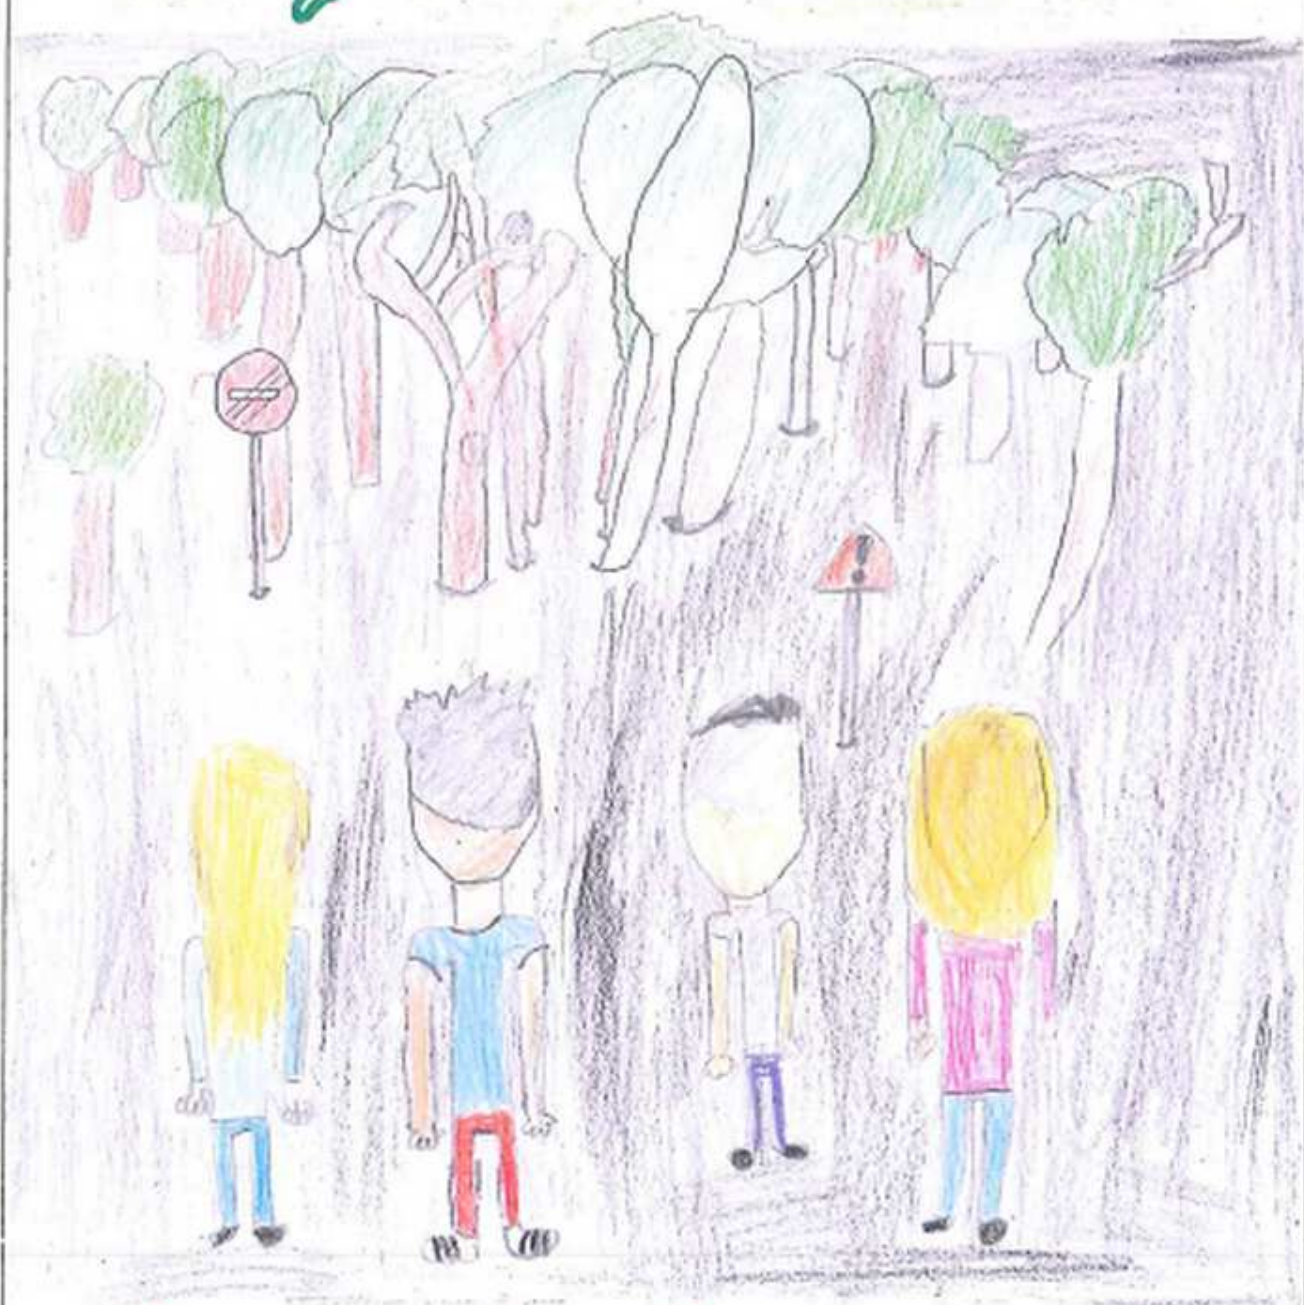

Lilou, Elora, Axel et Alin - Gabriel.

Les enfants et la forêt interdite

Illustration d'Axel et Alin - Gabriel
Editor Editions
Collection: peur et fantastique

Les enfants de la forêt interdite.

LE CACHE-CACHE DE LA FORÊT.

C'est l'histoire de quatre enfants dont les parents ne les ont pas autorisés à aller dans la forêt.

Mais ils désobéissent...

Arrivés là-bas, ils aperçoivent un panneau « Défense d'entrer » avec des traces de sang. Malgré cela, ils jouent à cache-cache.

OÙ EST ALAIN ?

La nuit commence à tomber, alors ils se rejoignent mais il en manque un :

Alain. Il a dix ans, les yeux verts et les cheveux bruns recouverts d'une casquette rouge.

Les trois autres enfants, Axel, Lilou et Enora décident donc de partir à sa recherche.

LA RECHERCHE D'ALAIN.

Ils entendent un aboiement de chien, l'aboiement vient d'une cabane.

En entrant, les trois enfants voient du sang avec des fusils et des pistolets et un grand chien de garde noir et blanc avec un collier bleu et un diamant blanc brillant.